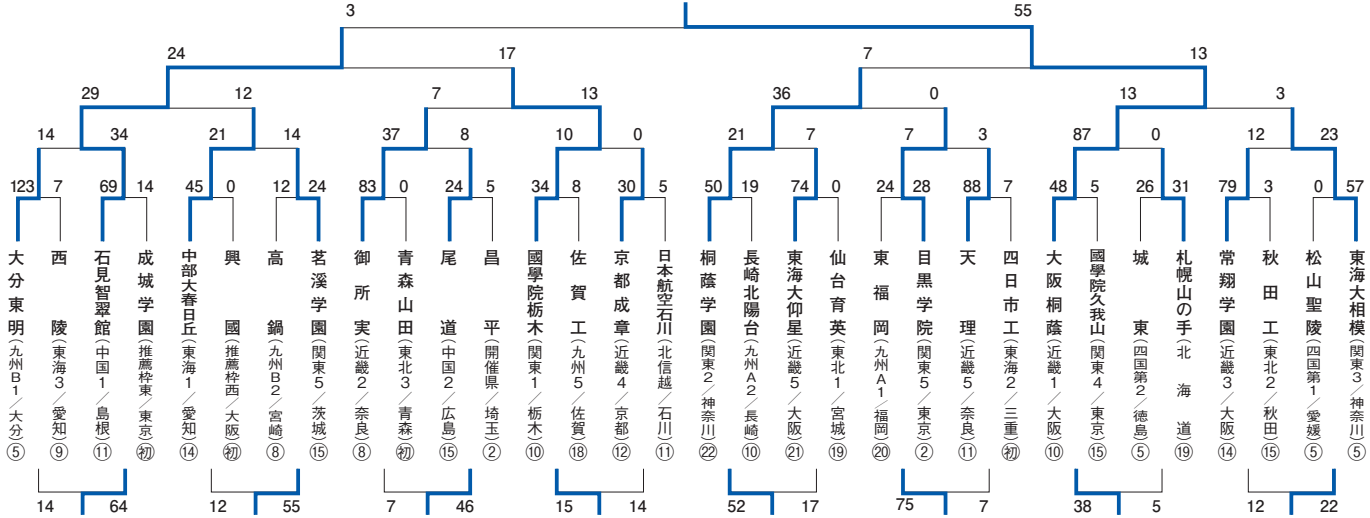

👑 大阪桐蔭

※都道府県名下の丸数字は出場回数 準々決勝の前に再抽選で組み合わせを決定