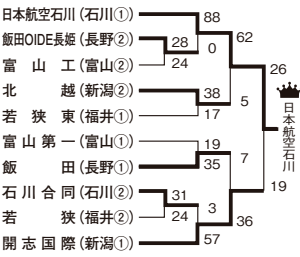

各地区新人大大会結果

▶第25回全国選抜大会 中国ブロック予選会

2月10日～18日

鳥取合同=倉吉東・倉吉総合産業・米子工・鳥取西・湯梨浜学園・米子東
岡山合同C=岡山城東・津山工・津山高専
3位決定戦 高川学園 26-7 倉敷
→石見智翠館、尾道が選抜出場

▶第25回四国高校新人大大会

2月17日～18日

●第1ブロック

●第2ブロック

▶第24回木元杯全九州高校新人大大会

2月17日～21日

●Aパート

●Bパート

3位決定戦 佐賀工 119-7 熊本工
総合5-6位決定戦 佐賀工 38-14 大分舞鶴
→東福岡、長崎北陽台、大分東明、高鍋、佐賀工が選抜出場

▶第26回北信越高校新人大大会

2月10日～18日

石川合同=鶴ヶ島・泉立工・金沢桜丘・羽咋工・金沢
3位決定戦 飯田 21-19 北越
敗者戦 富山工 19-10 若狭
→日本航空石川が選抜出場

▶第28回東海高校選抜大会

2月17日～24日

●Aブロック

3位決定戦 関商工 36-7 静岡聖光学院
敗者戦 朝明 31-10 東海大静岡翔洋
名古屋 76-10 岐阜聖徳学園

●Bブロック

敗者戦 清水南 70-40 木本
浜松工 58-19 四日市農芸
■第25回全国高校選抜大会 東海地区
第3代表決定戦
西陵 45-31 関商工
→中部大春日丘、四日市工、西陵が選抜出場

▶第75回近畿高校大会

2月17日～25日