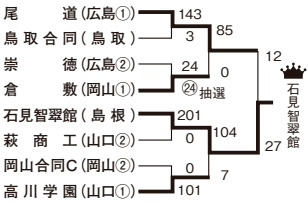

各地区新人大大会結果

▶第25回全国選抜大会 中国ブロック予選会

2月10日～18日

鳥取合同=倉吉東・倉吉総合産業・米子工・鳥取西・湯梨浜学園・米子東
岡山合同C=岡山城東・津山工・津山高専
3位決定戦 高川学園 26-7 倉敷
→石見智翠館、尾道が選抜出場

▶第25回四国高校新人大大会

2月17日～18日

●第1ブロック

●第2ブロック

▶第24回木元杯全九州高校新人大大会

2月17日～21日

●Aパート

●Bパート

3位決定戦 佐賀工 119-7 熊本工
総合5-6位決定戦 佐賀工 38-14 大分舞鶴
→東福岡、長崎北陽台、大分東明、高鍋、佐賀工が選抜出場

▶第26回北信越高校新人大大会

2月10日～18日

石川合同=鶴ヶ島・泉立工・金沢桜丘・羽咋工・金沢
3位決定戦 飯田 21-19 北越
敗者戦 富山工 19-10 若狭
→日本航空石川が選抜出場