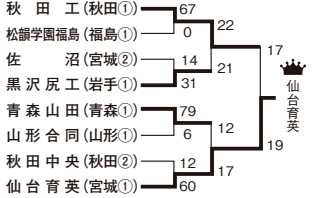

▶第24回木元杯全九州高校新人大大会

2月17日～21日

●Aパート

●Bパート

3位決定戦 佐賀工 119-7 熊本工
総合5-6位決定戦 佐賀工 38-14 大分舞鶴
→東福岡、長崎北陽台、大分東明、高鍋、佐賀工が選抜出場

▶第26回北信越高校新人大大会

2月10日～18日

石川合同=鶴ヶ島・泉立工・金沢桜丘・羽咋工・金沢
3位決定戦 飯田 21-19 北越
敗者戦 富山工 19-10 若狭
→日本航空石川が選抜出場

■第25回全国高校選抜大会 近畿地区第5-6代表決定戦
東海大仰星 29-0 京都工学院
天理 33-0 関西学院
■第25回全国高校選抜大会 近畿地区第3-4代表決定戦
常翔学園 36-8 京都成章
→大阪桐蔭、御所実、常翔学園、京都成章、東海大仰星、天理が選抜出場

▶第31回北海道高校新人大大会

2023年11月1日～4日

3位決定戦 立命館慶祥 42-5 上川合同
敗者戦 遠軽・湧別 10-0 函館合同
函館合同 10-5 札幌清田・大森
敗者戦 遠軽・湧別 31-0 札幌清田・大森
上川合同=旭川工・富良野・羽幌・芦別
函館合同=函館大有斗・大野農・市函館・函館工・函館高専
→札幌山の手が選抜出場

▶第33回東北高校新人大大会

2月8～11日

●I部

山形合同=山形中央・日大山形・鶴岡工
3位決定戦 青森山田 52-8 黒沢尻工
5-6位決定戦 秋田 43-29 松嶺学園福島
秋田中央 46-5 山形合同
→仙台育英、秋田工、青森山田が選抜出場

●II部

3位決定戦 仙三 10-7 青森北
5-6位決定戦 三本木農恵拓 34-7 勿来工
聖光学院 61-0 山形南

▶第24回関東高校新人大大会

2月10日～18日

3位決定戦 東海大相模 19-8 國學院久我山
順位戦 茗溪学園 31-26 山梨学院
目黒学院 28-10 明和興夫
→國學院栃木、桐蔭学園、國學院久我山、東海大相模、茗溪学園、目黒学院、昌平(開催県)は選抜出場