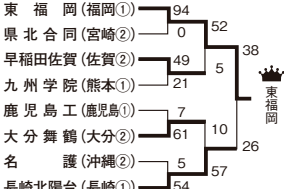

各地区新人大大会結果

▶第25回全国選抜大会 中国ブロック予選会

2月10日～18日

鳥取合同=倉吉東・倉吉総合産業・米子工・鳥取西・湯梨浜学園・米子東
岡山合同C=岡山城東・津山工・津山高専
3位決定戦 高川学園 26-7 倉敷
→石見智翠館、尾道が選抜出場

▶第25回四国高校新人大大会

2月17日～18日

●第1ブロック

●第2ブロック

▶第24回木元杯全九州高校新人大大会

2月17日～21日

●Aパート

●Bパート

3位決定戦 佐賀工 119-7 熊本工
総合5-6位決定戦 佐賀工 38-14 大分舞鶴
→東福岡、長崎北陽台、大分東明、高鍋、佐賀工が選抜出場

▶第26回北信越高校新人大大会

2月10日～18日

石川合同=鶴ヶ島・泉立工・金沢桜丘・羽咋工・金沢
3位決定戦 飯田 21-19 北越
敗者戦 富山工 19-10 若狭
→日本航空石川が選抜出場