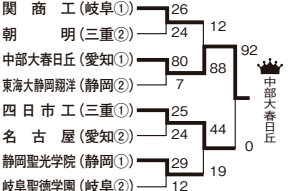

●Aブロック

3位決定戦 関商工 36-7 静岡聖光学院
敗者戦 朝明 31-10 東海大静岡翔洋
名古屋 76-10 岐阜聖徳学園