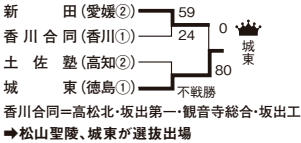

各地区新人大大会結果

▶第25回全国選抜大会 中国ブロック予選会

2月10日～18日

鳥取合同=倉吉東・倉吉総合産業・米子工・鳥取西・湯梨浜学園・米子東
岡山合同C=岡山城東・津山工・津山高専
3位決定戦 高川学園 26-7 倉敷
→石見智翠館、尾道が選抜出場

▶第25回四国高校新人大大会

2月17日～18日

●第1ブロック

●第2ブロック

▶第24回木元杯全九州高校新人大大会

2月17日～21日

●Aパート

●Bパート

3位決定戦 佐賀工 119-7 熊本工
総合5-6位決定戦 佐賀工 38-14 大分舞鶴
→東福岡、長崎北陽台、大分東明、高鍋、佐賀工が選抜出場

▶第26回北信越高校新人大大会

2月10日～18日

石川合同=鶴ヶ島・泉立工・金沢桜丘・羽咋工・金沢
3位決定戦 飯田 21-19 北越
敗者戦 富山工 19-10 若狭
→日本航空石川が選抜出場