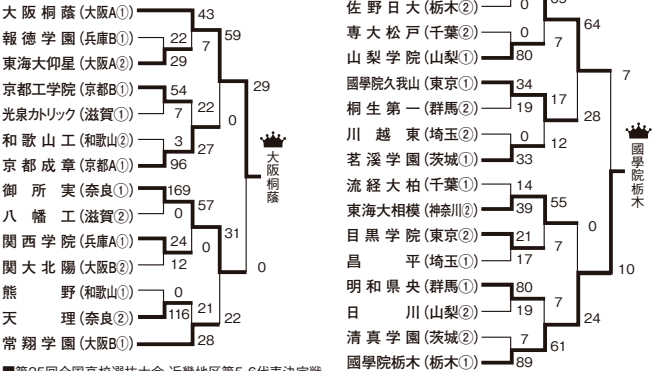

▶第24回木元杯全九州高校新人大大会

2月17日～21日

●Aパート

●Bパート

3位決定戦 佐賀工 119-7 熊本工
総合5-6位決定戦 佐賀工 38-14 大分舞鶴
→東福岡、長崎北陽台、大分東明、高鍋、佐賀工が選抜出場

▶第26回北信越高校新人大大会

2月10日～18日

石川合同=鶴ヶ島・泉立工・金沢桜丘・羽咋工・金沢
3位決定戦 飯田 21-19 北越
敗者戦 富山工 19-10 若狭
→日本航空石川が選抜出場

▶第28回東海高校選抜大会

2月17日～24日

●Aブロック

3位決定戦 関商工 36-7 静岡聖光学院
敗者戦 朝明 31-10 東海大静岡翔洋
名古屋 76-10 岐阜聖徳学園

●Bブロック

敗者戦 清水南 70-40 木本
浜松工 58-19 四日市農芸
■第25回全国高校選抜大会 東海地区
第3代表決定戦
西陵 45-31 関商工
→中部大春日丘、四日市工、西陵が選抜出場

▶第75回近畿高校大会

2月17日～25日

■第25回全国高校選抜大会 近畿地区第5-6代表決定戦
東海大仰星 29-0 京都工学院
天理 33-0 関西学院
■第25回全国高校選抜大会 近畿地区第3-4代表決定戦
常翔学園 36-8 京都成章
→大阪桐蔭、御所実、常翔学園、京都成章、東海大仰星、天理が選抜出場

▶第31回北海道高校新人大大会

2023年11月1日～4日

3位決定戦 立命館慶祥 42-5 上川合同
敗者戦 遠軽・湧別 10-0 函館合同
函館合同 10-5 札幌清田・大森
敗者戦 遠軽・湧別 31-0 札幌清田・大森
上川合同=旭川工・富良野・羽幌・芦別
函館合同=函館大有斗・大野農・市函館・函館工・函館高専
→札幌山の手が選抜出場