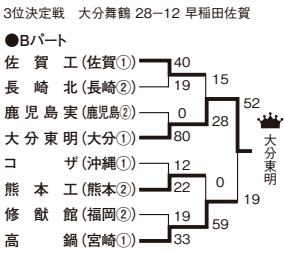

各地区新人大大会結果

▶第25回全国選抜大会 中国ブロック予選会

2月10日～18日

鳥取合同=倉吉東・倉吉総合産業・米子工・鳥取西・湯梨浜学園・米子東
岡山合同C=岡山城東・津山工・津山高専
3位決定戦 高川学園 26-7 倉敷
→石見智翠館、尾道が選抜出場

▶第25回四国高校新人大大会

2月17日～18日

●第1ブロック

●第2ブロック

▶第24回木元杯全九州高校新人大大会

2月17日～21日

●Aパート

●Bパート

3位決定戦 佐賀工 119-7 熊本工
総合5-6位決定戦 佐賀工 38-14 大分舞鶴
→東福岡、長崎北陽台、大分東明、高鍋、佐賀工が選抜出場

▶第26回北信越高校新人大大会

2月10日～18日

石川合同=鶴ヶ島・泉立工・金沢桜丘・羽咋工・金沢
3位決定戦 飯田 21-19 北越
敗者戦 富山工 19-10 若狭
→日本航空石川が選抜出場