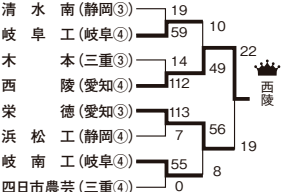

▶第24回木元杯全九州高校新人大大会

2月17日～21日

●Aパート

●Bパート

3位決定戦 佐賀工 119-7 熊本工
総合5-6位決定戦 佐賀工 38-14 大分舞鶴
→東福岡、長崎北陽台、大分東明、高鍋、佐賀工が選抜出場

▶第26回北信越高校新人大大会

2月10日～18日

石川合同=鶴ヶ島・泉立工・金沢桜丘・羽咋工・金沢
3位決定戦 飯田 21-19 北越
敗者戦 富山工 19-10 若狭
→日本航空石川が選抜出場

▶第28回東海高校選抜大会

2月17日～24日

●Aブロック

3位決定戦 関商工 36-7 静岡聖光学院
敗者戦 朝明 31-10 東海大静岡翔洋
名古屋 76-10 岐阜聖徳学園

●Bブロック

敗者戦 清水南 70-40 木本
浜松工 58-19 四日市農芸
■第25回全国高校選抜大会 東海地区
第3代表決定戦
西陵 45-31 関商工
→中部大春日丘、四日市工、西陵が選抜出場

▶第75回近畿高校大会

2月17日～25日

■第25回全国高校選抜大会 近畿地区第5-6代表決定戦
東海大仰星 29-0 京都工学院
天理 33-0 関西学院
■第25回全国高校選抜大会 近畿地区第3-4代表決定戦
常翔学園 36-8 京都成章
→大阪桐蔭、御所実、常翔学園、京都成章、東海大仰星、天理が選抜出場

▶第31回北海道高校新人大大会

2023年11月1日～4日

3位決定戦 立命館慶祥 42-5 上川合同
敗者戦 遠軽・湧別 10-0 函館合同
函館合同 10-5 札幌清田・大森
敗者戦 遠軽・湧別 31-0 札幌清田・大森
上川合同=旭川工・富良野・羽幌・芦別
函館合同=函館大有斗・大野農・市函館・函館工・函館高専
→札幌山の手が選抜出場

▶第33回東北高校新人大大会

2月8～11日

●I部

山形合同=山形中央・日大山形・鶴岡工
3位決定戦 青森山田 52-8 黒沢尻工
5-6位決定戦 秋田 43-29 松嶺学園福島
秋田中央 46-5 山形合同
→仙台育英、秋田工、青森山田が選抜出場

●II部

3位決定戦 仙三 10-7 青森北
5-6位決定戦 三本木農恵拓 34-7 勿来工
聖光学院 61-0 山形南

▶第24回関東高校新人大大会

2月10日～18日