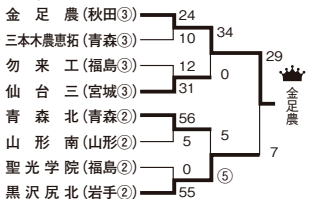

■第25回全国高校選抜大会 近畿地区第5-6代表決定戦
東海大仰星 29-0 京都工学院
天理 33-0 関西学院
■第25回全国高校選抜大会 近畿地区第3-4代表決定戦
常翔学園 36-8 京都成章
→大阪桐蔭、御所実、常翔学園、京都成章、東海大仰星、天理が選抜出場

▶第31回北海道高校新人大大会

2023年11月1日～4日

3位決定戦 立命館慶祥 42-5 上川合同
敗者戦 遠軽・湧別 10-0 函館合同
函館合同 10-5 札幌清田・大森
敗者戦 遠軽・湧別 31-0 札幌清田・大森
上川合同=旭川工・富良野・羽幌・芦別
函館合同=函館大有斗・大野農・市函館・函館工・函館高専
→札幌山の手が選抜出場

▶第33回東北高校新人大大会

2月8～11日

●I部

山形合同=山形中央・日大山形・鶴岡工
3位決定戦 青森山田 52-8 黒沢尻工
5-6位決定戦 秋田 43-29 松嶺学園福島
秋田中央 46-5 山形合同
→仙台育英、秋田工、青森山田が選抜出場

●II部

3位決定戦 仙三 10-7 青森北
5-6位決定戦 三本木農恵拓 34-7 勿来工
聖光学院 61-0 山形南

▶第24回関東高校新人大大会

2月10日～18日

3位決定戦 東海大相模 19-8 國學院久我山
順位戦 茗溪学園 31-26 山梨学院
目黒学院 28-10 明和興夫
→國學院栃木、桐蔭学園、國學院久我山、東海大相模、茗溪学園、目黒学院、昌平(開催県)は選抜出場