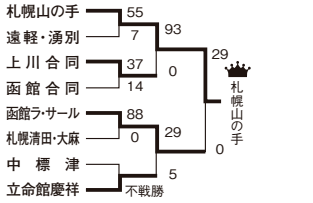

▶第24回木元杯全九州高校新人大大会

2月17日～21日

●Aパート

●Bパート

3位決定戦 佐賀工 119-7 熊本工
総合5-6位決定戦 佐賀工 38-14 大分舞鶴
→東福岡、長崎北陽台、大分東明、高鍋、佐賀工が選抜出場

▶第26回北信越高校新人大大会

2月10日～18日

石川合同=鶴ヶ島・泉立工・金沢桜丘・羽咋工・金沢
3位決定戦 飯田 21-19 北越
敗者戦 富山工 19-10 若狭
→日本航空石川が選抜出場

▶第28回東海高校選抜大会

2月17日～24日

●Aブロック

3位決定戦 関商工 36-7 静岡聖光学院
敗者戦 朝明 31-10 東海大静岡翔洋
名古屋 76-10 岐阜聖徳学園

●Bブロック

敗者戦 清水南 70-40 木本
浜松工 58-19 四日市農芸
■第25回全国高校選抜大会 東海地区
第3代表決定戦
西陵 45-31 関商工
→中部大春日丘、四日市工、西陵が選抜出場

▶第75回近畿高校大会

2月17日～25日

■第25回全国高校選抜大会 近畿地区第5-6代表決定戦
東海大仰星 29-0 京都工学院
天理 33-0 関西学院
■第25回全国高校選抜大会 近畿地区第3-4代表決定戦
常翔学園 36-8 京都成章
→大阪桐蔭、御所実、常翔学園、京都成章、東海大仰星、天理が選抜出場

▶第31回北海道高校新人大大会

2023年11月1日～4日

3位決定戦 立命館慶祥 42-5 上川合同
敗者戦 遠軽・湧別 10-0 函館合同
函館合同 10-5 札幌清田・大森
敗者戦 遠軽・湧別 31-0 札幌清田・大森
上川合同=旭川工・富良野・羽幌・芦別
函館合同=函館大有斗・大野農・市函館・函館工・函館高専
→札幌山の手が選抜出場

▶第33回東北高校新人大大会

2月8～11日

●I部

山形合同=山形中央・日大山形・鶴岡工
3位決定戦 青森山田 52-8 黒沢尻工
5-6位決定戦 秋田 43-29 松嶺学園福島
秋田中央 46-5 山形合同
→仙台育英、秋田工、青森山田が選抜出場

●II部

3位決定戦 仙三 10-7 青森北
5-6位決定戦 三本木農恵拓 34-7 勿来工
聖光学院 61-0 山形南

▶第24回関東高校新人大大会

2月10日～18日