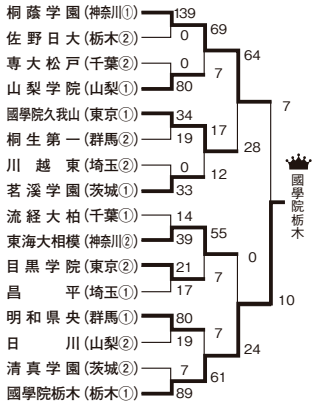

▶第24回木元杯全九州高校新人大大会

2月17日～21日

●Aパート

●Bパート

3位決定戦 佐賀工 119-7 熊本工
総合5-6位決定戦 佐賀工 38-14 大分舞鶴
→東福岡、長崎北陽台、大分東明、高鍋、佐賀工が選抜出場

▶第26回北信越高校新人大大会

2月10日～18日

石川合同=鶴ヶ島・泉立工・金沢桜丘・羽咋工・金沢
3位決定戦 飯田 21-19 北越
敗者戦 富山工 19-10 若狭
→日本航空石川が選抜出場

■第25回全国高校選抜大会 近畿地区第5-6代表決定戦
東海大仰星 29-0 京都工学院
天理 33-0 関西学院
■第25回全国高校選抜大会 近畿地区第3-4代表決定戦
常翔学園 36-8 京都成章
→大阪桐蔭、御所実、常翔学園、京都成章、東海大仰星、天理が選抜出場

▶第31回北海道高校新人大大会

2023年11月1日～4日

3位決定戦 立命館慶祥 42-5 上川合同
敗者戦 遠軽・湧別 10-0 函館合同
函館合同 10-5 札幌清田・大森
敗者戦 遠軽・湧別 31-0 札幌清田・大森
上川合同=旭川工・富良野・羽幌・芦別
函館合同=函館大有斗・大野農・市函館・函館工・函館高専
→札幌山の手が選抜出場

▶第33回東北高校新人大大会

2月8～11日

●I部

山形合同=山形中央・日大山形・鶴岡工
3位決定戦 青森山田 52-8 黒沢尻工
5-6位決定戦 秋田 43-29 松嶺学園福島
秋田中央 46-5 山形合同
→仙台育英、秋田工、青森山田が選抜出場

●II部

3位決定戦 仙三 10-7 青森北
5-6位決定戦 三本木農恵拓 34-7 勿来工
聖光学院 61-0 山形南

▶第24回関東高校新人大大会

2月10日～18日

3位決定戦 東海大相模 19-8 國學院久我山
順位戦 茗溪学園 31-26 山梨学院
目黒学院 28-10 明和興夫
→國學院栃木、桐蔭学園、國學院久我山、東海大相模、茗溪学園、目黒学院、昌平(開催県)は選抜出場