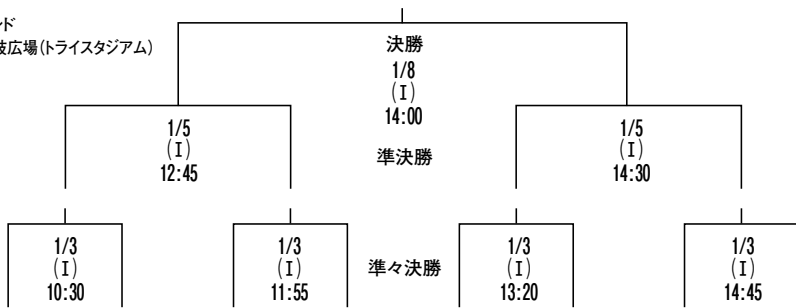

# 第98回全国高校大会組み合わせ

(A) 大阪桐蔭 [大阪第1] 13	土佐塾 [高知] 18	青森北 [青森] 20	新田愛媛 [愛媛] 45	山形中央 [山形] 25	玉島岡 [岡山] 2	旭川龍谷 [北海道] 3	(B) 天理 [奈良] 63	和歌山工 [和歌山] 24	岡谷工 [長野] 30	熊本西 [熊本] 11	札幌山の手 [北海道] 17	(B) 中部大春日丘 [愛知] 8	(B) 長崎北陽台 [長崎] 17	鹿児島実 [鹿児島] 19	魚津工 [富山] 3	大津緑洋 [山口] 29	新潟工 [新潟] 43	(B) 茗溪学園 [茨城] 24	(B) 佐賀工 [佐賀] 47	京都成章 [京都] 11	仙台育英 [宮城] 25	名護 [沖縄] 17	早稲田実 [東京第1] 6	(B) 流经大柏 [千葉] 26
12/27 (I) 12:30	12/27 (I) 13:50	12/27 (I) 12:00	12/30 (II) 13:15	12/27 (III) 12:00	12/30 (III) 15:15	12/27 (III) 12:00	12/30 (III) 15:15	12/27 (III) 12:00	12/30 (II) 12:00	12/27 (II) 13:20	12/30 (II) 12:00	12/27 (II) 14:40	12/30 (II) 10:45	12/27 (II) 14:40	12/30 (III) 13:20	12/27 (III) 13:20	12/30 (II) 9:30	12/27 (III) 14:40	12/30 (III) 14:00	12/27 (III) 14:40	12/30 (III) 14:00	12/28 (I) 11:15	12/30 (III) 12:45	
12/30 (II) 14:30	1/1 (I) 10:30	1/1 (I) 11:55	1/1 (I) 14:45	1/1 (I) 13:20	1/1 (I) 14:45	1/1 (I) 10:30	1/1 (I) 11:55	1/1 (I) 13:20	1/1 (I) 14:45	1/1 (I) 10:30	1/1 (I) 13:20	1/1 (I) 14:45	1/1 (I) 10:30	1/1 (I) 13:20	1/1 (I) 14:45	1/1 (I) 10:30	1/1 (I) 13:20	1/1 (I) 14:45	1/1 (I) 10:30	1/1 (I) 13:20	1/1 (I) 14:45	1/1 (I) 10:30	1/1 (I) 13:20	

- ▶(A)=Aシード、(B)=Bシード
- ▶(I)=第Iグラウンド (II)=第IIグラウンド
- ▶(III)=東大阪市花園中央公園多目的球技広場(トライスタジアム)
- ▶○数字は出場回数
- ▶試合は30分ハーフ

- ▶開会式 12月27日(10:30~)
- ▶開会式後にU18花園女子15人制 11:20~ ※20分ハーフ
- ▶1月7日(12:15~) ※30分ハーフ 第11回U18合同チーム東西対抗戦