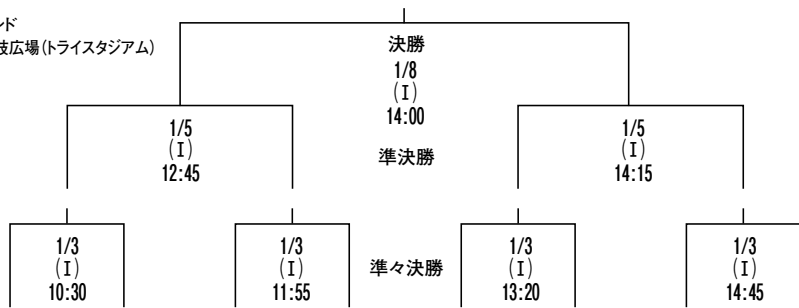

第97回全国高校大会組み合わせ

- ▶ ①=Aシード、②=Bシード
- ▶ I=第Iラウンド (II=第IIラウンド)
- ▶ III=東大阪市花園中央公園多目的球技広場(トライスタジアム)
- ▶ ○数字は出場回数
- ▶ 試合は30分ハーフ

▶ 開会式 12月27日(10:30~)
 ▶ 開会式後にU18花園女子15人制
 11:20~ ※20分ハーフ
 ▶ 1月8日(12:15~) ※30分ハーフ
 第10回U18合同チーム東西対抗戦

※準々決勝は1/1、準決勝は1/3に再抽選